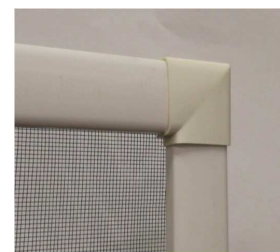

Sidohängd dörr: "easyLINE"

Plast hörnkopplingsstycke

exkl. borstar

Plast grepp
på profilerna,
bygger ca 25 mm

Gångjärn

Sparkplatta

Rund profil
Profilvikt ca. 280 g/m

Insektsnät-dörr easyLINE

- Individuell måttillverkning
- Enkel montage genom plast hörnkopplingsstycke
- Metall gångjärn
- Sparkplatta
- Enkel montering på dörrkarm
- Inbyggjtjocklek ca 25 mm

Beskrivning	Färg	Max dimensioner bxh	Art. Nr.
4 St. easyLINE dörrprofil + 1 mittprofil i pulverlackerad aluminium.	Vit	100 x 215 cm	002-2300
	Brun	100 x 215 cm	002-2301
1 St. sparkplåt på undersidan.			
1 St. dörrslutare i metall. 1 St. inbyggt magnetlås			
1 St. insektsnät i glasfiber, UV-stabil, antracit.			
3 St. gångjärn, 4 st. hörnkopplingsstycke med överlapp och plast grepp			

Sidohängd dörr: "proLINE"

Metall hörnkopplingsstycke

Inkl. borstar

Ny metall grepp
Byggs bara 18 mm !
Elegant och extra stabilt

Metall gångjärn
med integrerad
slutfjäder

Insektsnät-dörr proLINE

- Individuell måttillverkning
- Metall gångjärn inkl. integrerad slutfjäder
- extremt stabilt system genom metall hörnkopplingsstycke
- Inkl. borstar runtomkring
- Stadig sparkprofil
- Enkel montering på dörrkarm
- Inbyggjtjocklek ca 18 mm

Sparkprofil

Kantig universal profil
Profilvikt ca. 200 g/m

Beskrivning	Färg	Max dimensioner b x h	Art. Nr.
4 St. proLINE dörrprofil samt en mittprofil i pulverlackerad aluminium. Inkl. borstar.	Vit	100 x 215 cm	002-2500
	Brun	100 x 215 cm	002-2501
1 St. sparkprofil på undersidan.			
3 St. dörrslutare och gångjärn i metall.			
1 St. insektsnät i glasfiber, UV-stabil, antracit.			
4 St. hörnkopplingsstycke och grepp i metall			
1 St. inbyggt magnetlås			